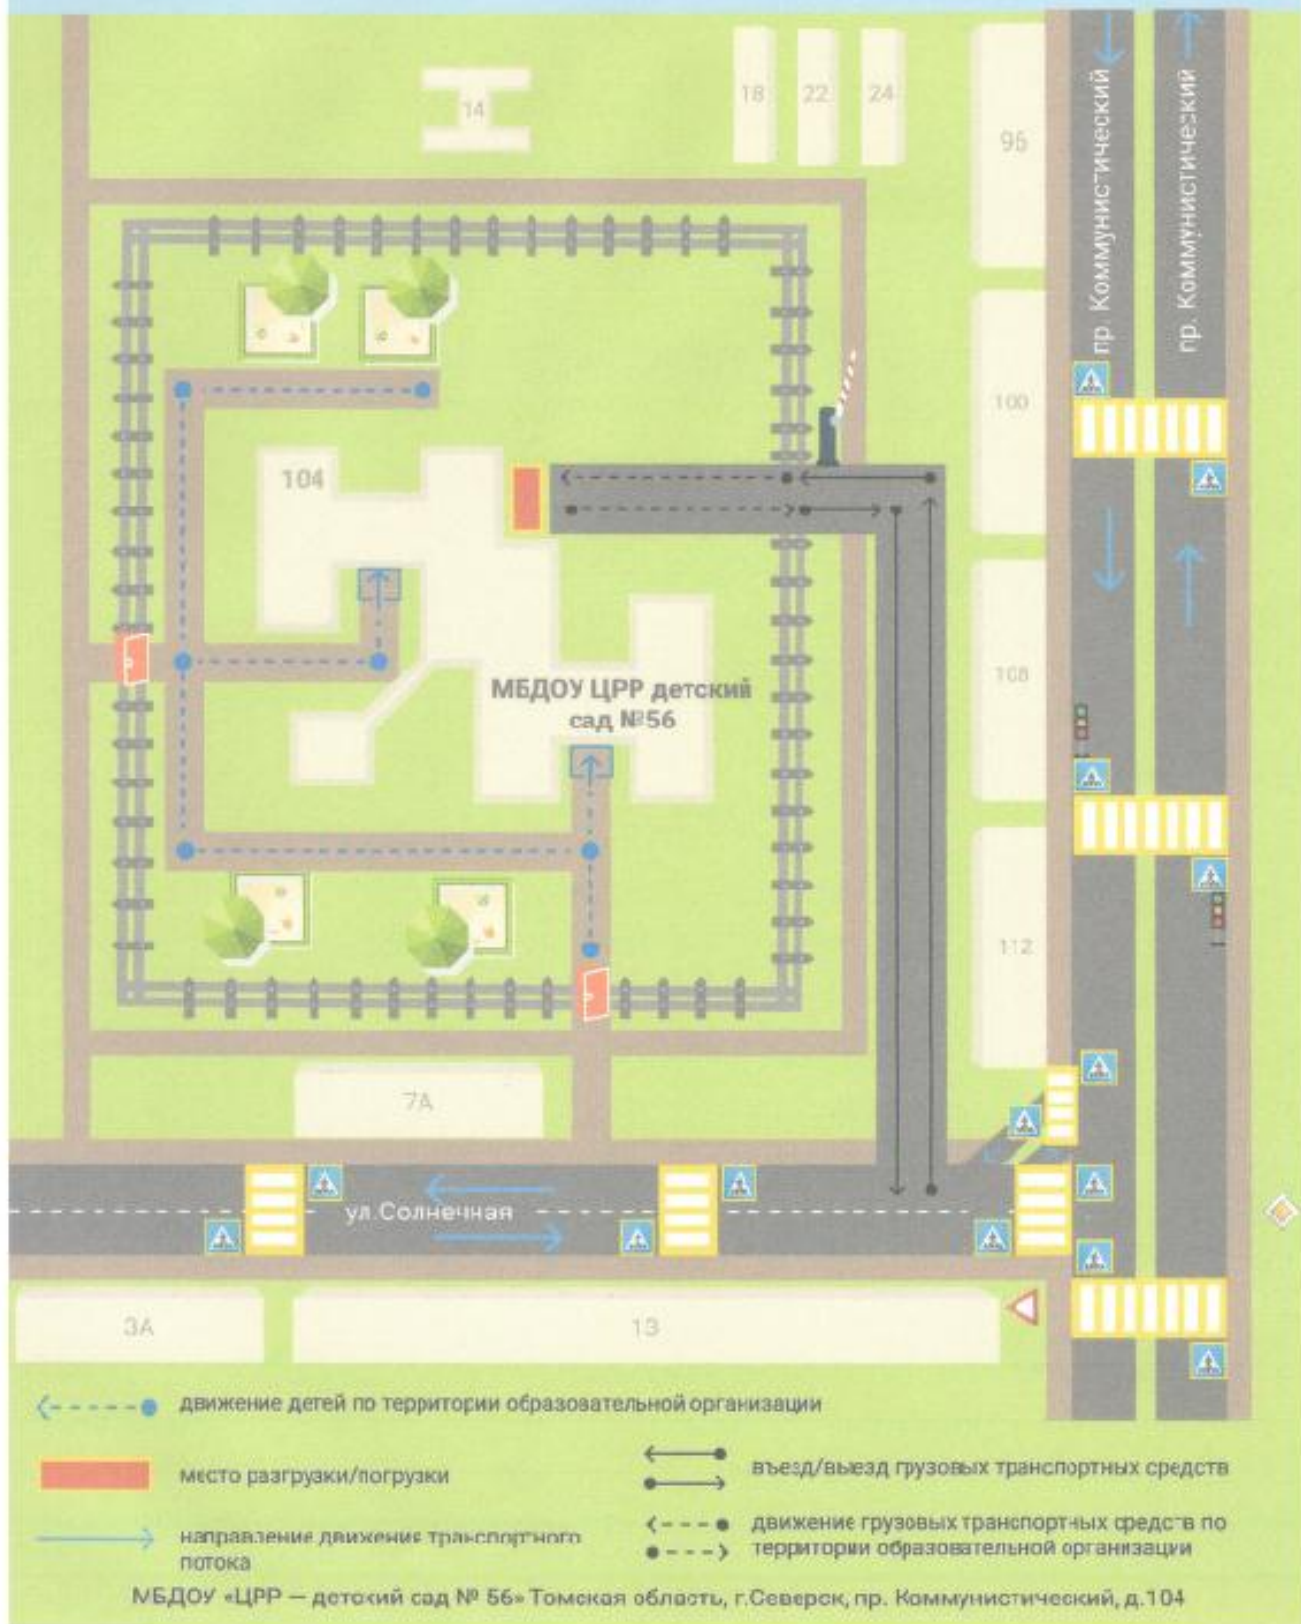

4. Пути движения транспортных средств к местам разгрузки/погрузки и рекомендуемые безопасные пути передвижения детей по территории МБДОУ «ЦРР – детский сад № 56»