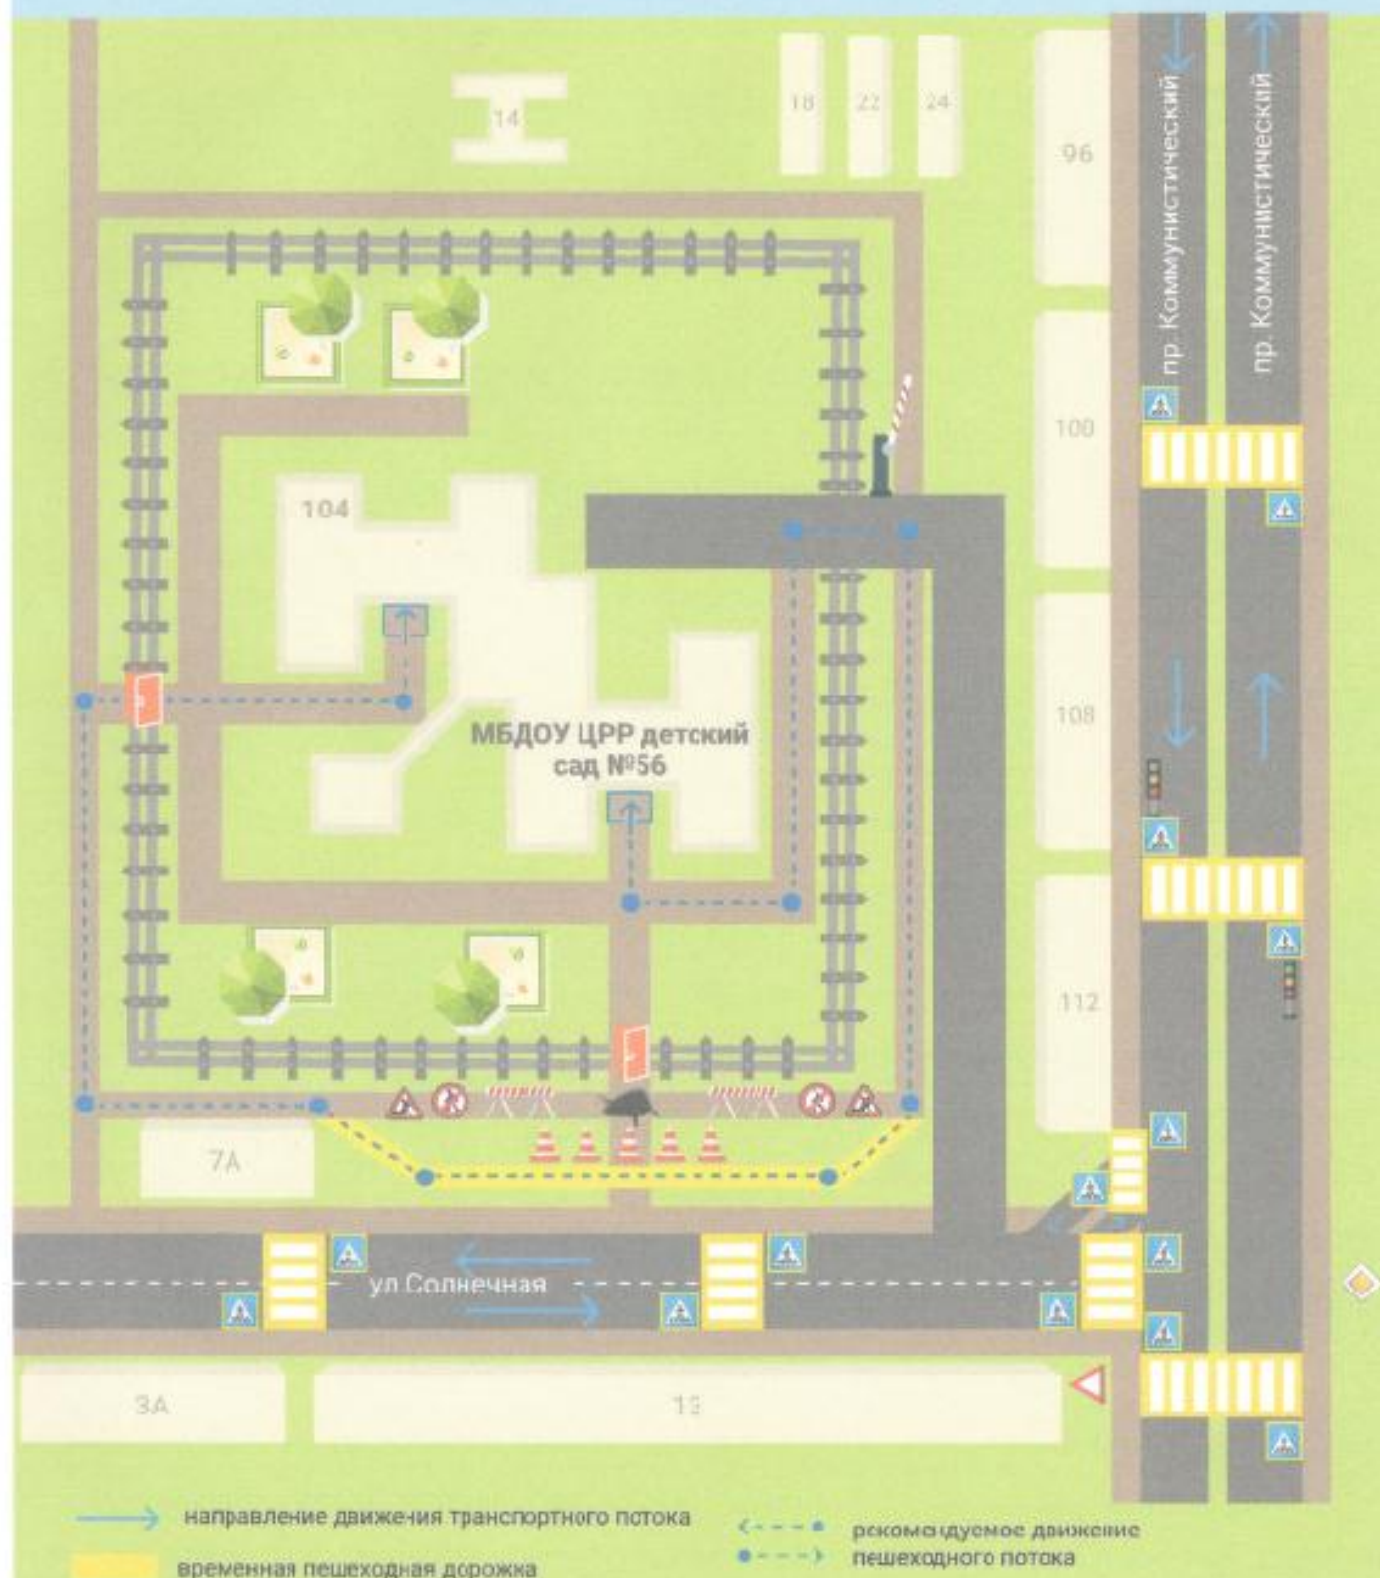

I. План-схемы МБДОУ «ЦРР – детский сад № 56»

1. Район расположения МБДОУ «ЦРР – детский сад № 56», пути движения транспортных средств и детей(воспитанников)

2. Организация дорожного движения в непосредственной близости от МБДОУ «ЦРР – детский сад № 56» с размещением соответствующих технических средств организации дорожного движения, маршруты движения организованных групп детей и расположение парковочных мест

3. Маршруты движения организованных групп детей от МБДОУ «ЦРР – детский сад № 56» к музею, театру, библиотеке и Мемориалу Славы

МБДОУ «ЦРР – детский сад № 56» Томская область, г.Северск, пр. Коммунистический, д.104

4. Пути движения транспортных средств к местам разгрузки/погрузки и рекомендуемые безопасные пути передвижения детей по территории МБДОУ «ЦРР – детский сад № 56»

Приложение

План-схема пути движения транспортных средств и детей при проведении дорожных ремонтно-строительных работ вблизи образовательной организации